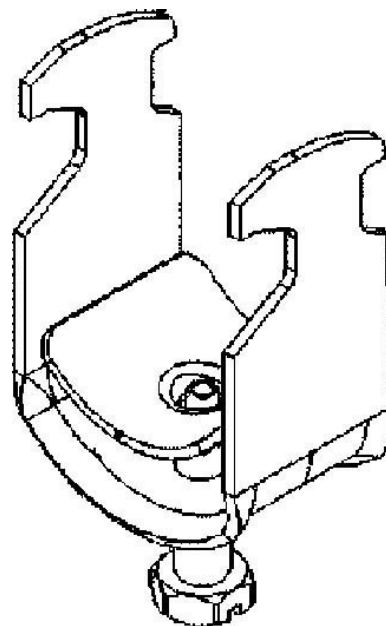

## One-piece strut clamp 76 mm 16BS30-82

### Allgemeine Informationen

Products_Model	ET5407135
EAN	4046847009444
Producer	Rico
Producer-Model	16BS30-82
Producer-Typ	16BS30-82
min. Order	
Class	Bügelschelle

### Technische Informationen

Spannbereich	76...82mm
Max. Anzahl der Kabel	
Werkstoff Schelle	
Oberfläche Schelle	
Werkstoff Schraube	
Oberfläche Schraube	
Montageart	
Mit Kunststoffwanne	
Mit Metallwanne	
Halogenfrei	

[One-piece strut clamp 76 mm 16BS30-82 online kaufen](#)