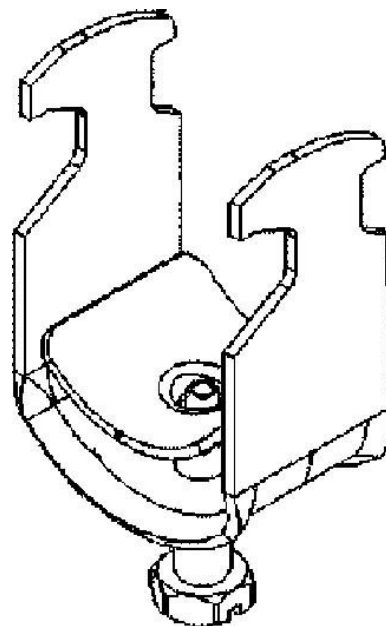

One-piece strut clamp 76 mm 16BS30-82

Allgemeine Informationen

Products_Model	ET5407135
EAN	4046847009444
Producer	Rico
Producer-Model	16BS30-82
Producer-Typ	16BS30-82
min. Order	
Class	Bügelschelle

Technische Informationen

Spannbereich	76...82mm
Max. Anzahl der Kabel	
Werkstoff Schelle	
Oberfläche Schelle	
Werkstoff Schraube	
Oberfläche Schraube	
Montageart	
Mit Kunststoffwanne	
Mit Metallwanne	
Halogenfrei	

[One-piece strut clamp 76 mm 16BS30-82 online kaufen](#)