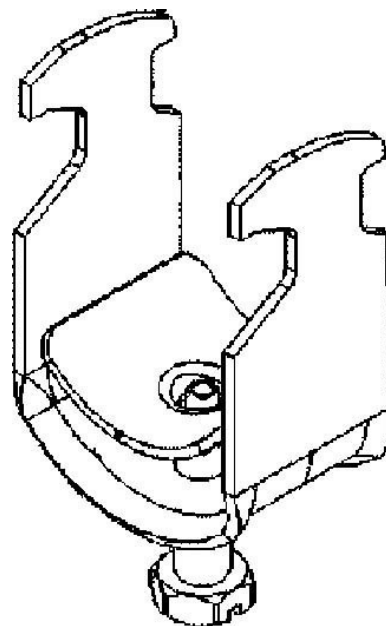

One-piece strut clamp 70 mm 16BS30-76

Allgemeine Informationen

Products_Model	ET5407133
EAN	4046847009437
Producer	Rico
Producer-Model	16BS30-76
Producer-Typ	16BS30-76
min. Order	
Class	Bügelschelle

Technische Informationen

Spannbereich	70...76mm
Max. Anzahl der Kabel	
Werkstoff Schelle	
Oberfläche Schelle	
Werkstoff Schraube	
Oberfläche Schraube	
Montageart	
Mit Kunststoffwanne	
Mit Metallwanne	
Halogenfrei	

[One-piece strut clamp 70 mm 16BS30-76 online kaufen](#)