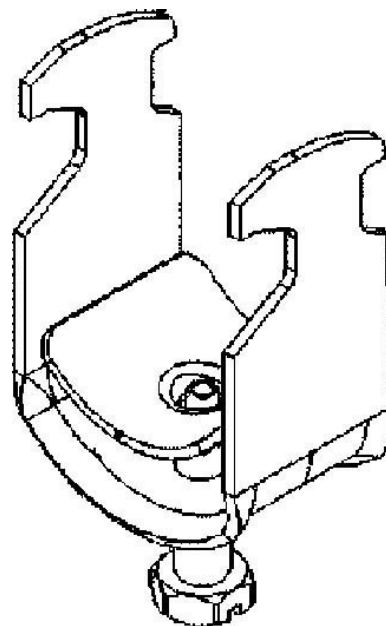

One-piece strut clamp 58 mm 16BS30-64

Allgemeine Informationen

Products_Model	ET5407129
EAN	4046847009413
Producer	Rico
Producer-Model	16BS30-64
Producer-Typ	16BS30-64
min. Order	
Class	Bügelschelle

Technische Informationen

Spannbereich	58...64mm
Max. Anzahl der Kabel	
Werkstoff Schelle	
Oberfläche Schelle	
Werkstoff Schraube	
Oberfläche Schraube	
Montageart	
Mit Kunststoffwanne	
Mit Metallwanne	
Halogenfrei	

[One-piece strut clamp 58 mm 16BS30-64 online kaufen](#)