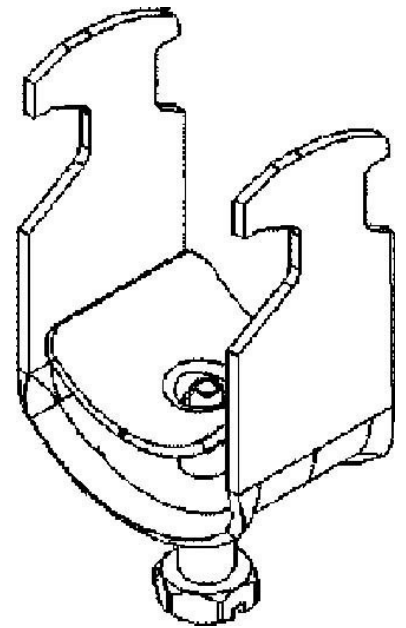

## One-piece strut clamp 50 mm 16BS30-54

### Allgemeine Informationen

Products_Model	ET5407125
EAN	4046847009390
Producer	Rico
Producer-Model	16BS30-54
Producer-Typ	16BS30-54
min. Order	
Class	Bügelschelle

### Technische Informationen

Spannbereich	50...54mm
Max. Anzahl der Kabel	
Werkstoff Schelle	
Oberfläche Schelle	
Werkstoff Schraube	
Oberfläche Schraube	
Montageart	
Mit Kunststoffwanne	
Mit Metallwanne	
Halogenfrei	

[One-piece strut clamp 50 mm 16BS30-54 online kaufen](#)