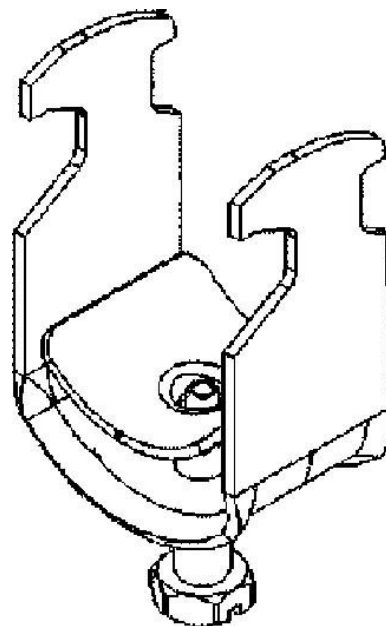

## One-piece strut clamp 50 mm 16BS30-54

### Allgemeine Informationen

Products_Model	ET5407125
EAN	4046847009390
Producer	Rico
Producer-Model	16BS30-54
Producer-Typ	16BS30-54
min. Order	
Class	Bügelschelle

### Technische Informationen

Spannbereich	50...54mm
Max. Anzahl der Kabel	
Werkstoff Schelle	
Oberfläche Schelle	
Werkstoff Schraube	
Oberfläche Schraube	
Montageart	
Mit Kunststoffwanne	
Mit Metallwanne	
Halogenfrei	

[One-piece strut clamp 50 mm 16BS30-54 online kaufen](#)