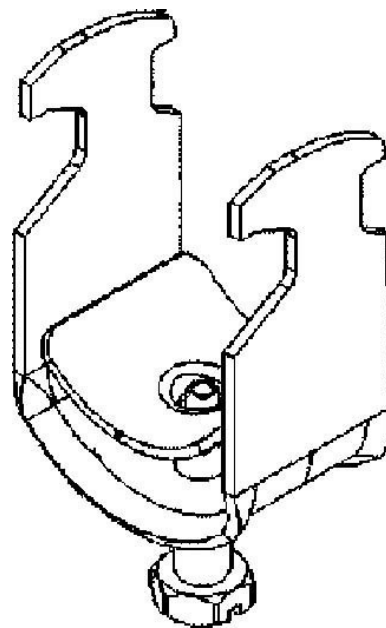

One-piece strut clamp 30 mm 16BS30-34

Allgemeine Informationen

| | |
|----------------|---------------|
| Products_Model | ET5407119 |
| EAN | 4046847009345 |
| Producer | Rico |
| Producer-Model | 16BS30-34 |
| Producer-Typ | 16BS30-34 |
| min. Order | |
| Class | Bügelschelle |

Technische Informationen

| | |
|-----------------------|-----------|
| Spannbereich | 30...34mm |
| Max. Anzahl der Kabel | |
| Werkstoff Schelle | |
| Oberfläche Schelle | |
| Werkstoff Schraube | |
| Oberfläche Schraube | |
| Montageart | |
| Mit Kunststoffwanne | |
| Mit Metallwanne | |
| Halogenfrei | |

[One-piece strut clamp 30 mm 16BS30-34 online kaufen](#)