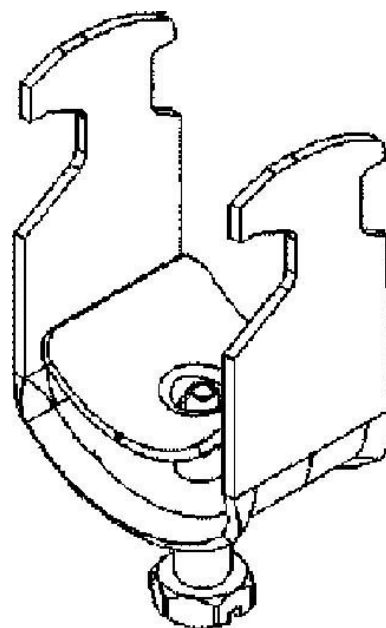

One-piece strut clamp 18 mm 16BS30-22

Allgemeine Informationen

Products_Model	ET5407116
EAN	4046847009314
Producer	Rico
Producer-Model	16BS30-22
Producer-Typ	16BS30-22
min. Order	
Class	Bügelschelle

Technische Informationen

Spannbereich	18...22mm
Max. Anzahl der Kabel	
Werkstoff Schelle	
Oberfläche Schelle	
Werkstoff Schraube	
Oberfläche Schraube	
Montageart	
Mit Kunststoffwanne	
Mit Metallwanne	
Halogenfrei	

[One-piece strut clamp 18 mm 16BS30-22 online kaufen](#)