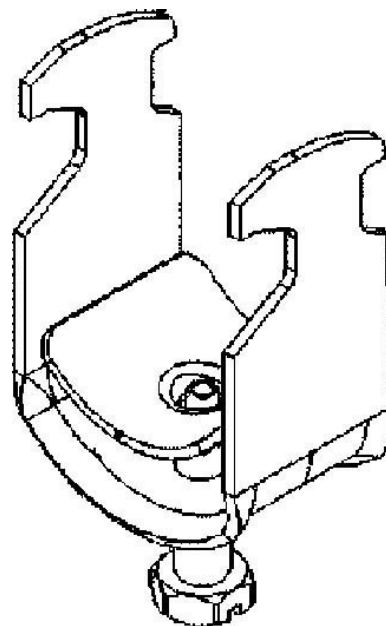

## One-piece strut clamp 6 mm 16BS30-12

### Allgemeine Informationen

Products_Model	ET5407112
EAN	4046847009277
Producer	Rico
Producer-Model	16BS30-12
Producer-Typ	16BS30-12
min. Order	
Class	Bügelschelle

### Technische Informationen

Spannbereich	6...12mm
Max. Anzahl der Kabel	
Werkstoff Schelle	
Oberfläche Schelle	
Werkstoff Schraube	
Oberfläche Schraube	
Montageart	
Mit Kunststoffwanne	
Mit Metallwanne	
Halogenfrei	

[One-piece strut clamp 6 mm 16BS30-12 online kaufen](#)