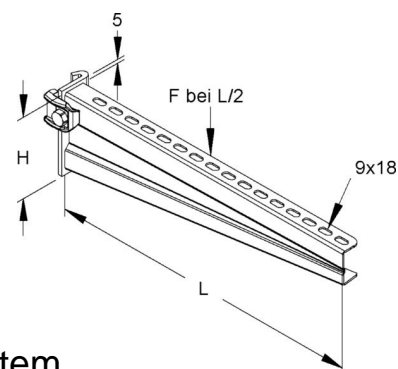

Rico Ausleger 600mm 5,0kN 16B8-600-W

Allgemeine Informationen

Artikelnummer	ET5407043
EAN	4046847022986
Hersteller	Rico
Hersteller-ArtNr	16B8-600-W
Hersteller-Typ	16B8-600-W
Verpackungseinheit	1 Stück
Artikelklasse	Ausleger für Kabeltragsystem

Technische Informationen

Länge	630mm
Höhe	150mm
Geeignet für Kabeltragsystembreite	0...600mm
Ausführung	
Winkel	90...90°
Geeignet für Funktionserhalt	
Werkstoff	
Rostfreier Stahl, gebeizt	
Werkstoffgüte	
Oberfläche	
Farbe	

Rico Ausleger 600mm 5,0kN 16B8-600-W Länge 630mm, Höhe 150mm, Geeignet für Kabeltragsystembreite 0 ...

600mm, Ausführung Stielausleger, Winkel 90 ...

90°, Werkstoff Stahl, Werkstoffgüte sonstige, Oberfläche tauchfeuerverzinkt, Farbe ohne,