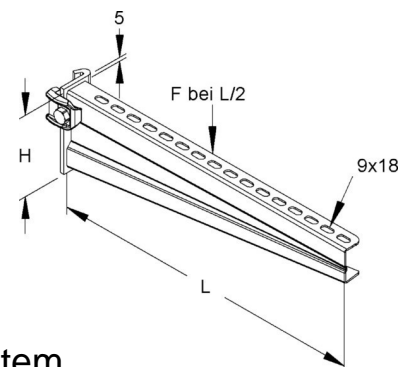

Bracket for cable support system 630 mm 150 mm 16B8-600-W

Allgemeine Informationen

Products_Model	ET5407043
EAN	4046847022986
Producer	Rico
Producer-Model	16B8-600-W
Producer-Typ	16B8-600-W
min. Order	
Class	Ausleger für Kabeltragsystem

Technische Informationen

Länge	630mm
Höhe	150mm
Geeignet für Kabeltragsystem	0...600mm
Ausführung	
Winkel	90...90°
Geeignet für Funktionserhalt	
Werkstoff	
Rostfreier Stahl, gebeizt	
Werkstoffgüte	
Oberfläche	
Farbe	

[Bracket for cable support system 630 mm 150 mm 16B8-600-W online kaufen](#)