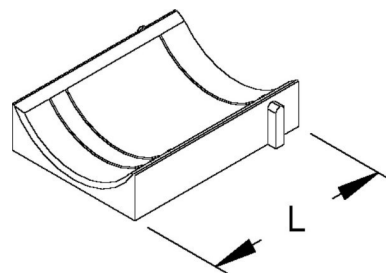

Shell for cable clamp Counter shell 16 mm 16 mm 20GWU-16

Allgemeine Informationen

Products_Model	ET5407074
EAN	4046847029725
Producer	Rico
Producer-Model	20GWU-16
Producer-Typ	20GWU-16
min. Order	
Class	Gegenwanne für Bügelschelle

Technische Informationen

Ausführung	
Spannbereich	16...16mm
Geeignet für max. Kabeldurchm	16mm
Werkstoff	
Oberfläche	

[Shell for cable clamp Counter shell 16 mm 16 mm 20GWU-16 online kaufen](#)