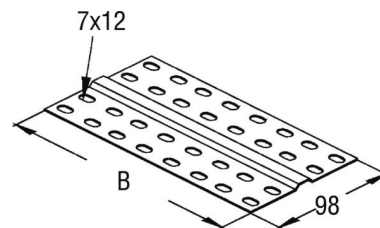

Connector for cable support system Joint clip bar 16W8-400

Allgemeine Informationen

Products_Model	ET5407058
EAN	4046847026939
Producer	Rico
Producer-Model	16W8-400
Producer-Typ	16W8-400
min. Order	
Class	Verbinder für Kabeltragsystem

Technische Informationen

Ausführung	
Gelenkverbinder horizontal	
Gelenkverbinder vertikal	
Verbindungsart	
Geeignet für Gitterrinne	
Geeignet für Kabelleiter	
Geeignet für Kabelrinne	
Geeignet für Kabeltragsystembreite	400...400mm
Länge	98mm
Geeignet für Funktionserhalt	
Werkstoff	
Rostfreier Stahl, gebeizt	
Werkstoffgüte	
Oberfläche	
Farbe	