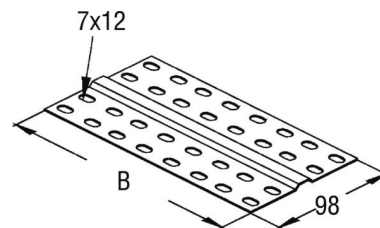

## Connector for cable support system Joint clip bar 16W8-400

### Technische Informationen

Ausführung	
Gelenkverbinder horizontal	
Gelenkverbinder vertikal	
Verbindungsart	
Geeignet für Gitterrinne	
Geeignet für Kabelleiter	
Geeignet für Kabelrinne	
Geeignet für Kabeltragsystembreite	400...400mm
Länge	98mm
Geeignet für Funktionserhalt	
Werkstoff	
Rostfreier Stahl, gebeizt	
Werkstoffgüte	
Oberfläche	
Farbe	