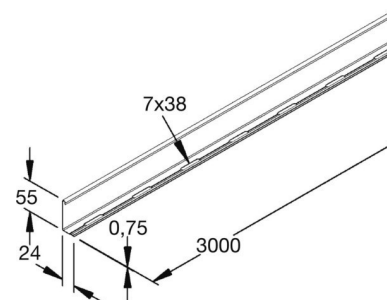

## Separation plate for cable support system 58 mm 3000 mm 161W13-A

### Allgemeine Informationen

Products_Model	ET5407055
EAN	4046847005798
Producer	Rico
Producer-Model	161W13-A
Producer-Typ	161W13-A
min. Order	
Class	Trennwand für Kabeltragsystem

### Technische Informationen

Trennwandhöhe	58mm
Länge	3000mm
Ausführung	
Befestigungslochung	
Befestigungsart	
Geeignet für Gitterrinne	
Geeignet für Kabelleiter	
Geeignet für Kabelrinne	
Geeignet für Funktionserhalt	
Werkstoff	
Rostfreier Stahl, gebeizt	
Werkstoffgüte	
Oberfläche	
Farbe	

[Separation plate for cable support system 58 mm 3000 mm 161W13-A online kaufen](#)