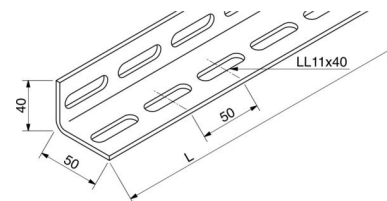

Support/Profile rail 4500 mm 50 mm 40 mm 16F4-4500-A

Allgemeine Informationen

Products_Model	ET5407062
EAN	4046847010341
Producer	Rico
Producer-Model	16F4-4500-A
Producer-Typ	16F4-4500-A
min. Order	
Class	Stiel/Profilschiene

Technische Informationen

Länge	4500mm
Breite	50mm
Höhe	40mm
Profilform	
Ausführung	
Art der Lochung	
Lochbreite	11mm
Mit Zahnung	
Abbrechbar	
Geeignet für Funktionserhalt	
Werkstoff	
Werkstoffgüte	
Oberfläche	
Farbe	

[Support/Profile rail 4500 mm 50 mm 40 mm 16F4-4500-A online kaufen](#)