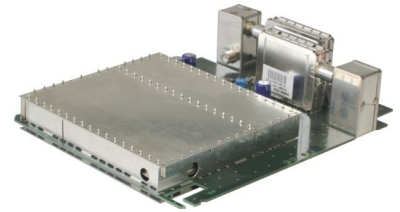

## Module for head end station 00330597

### Allgemeine Informationen

Products_Model	ET1905743
EAN	4026187651985
Producer	Astro Strobel
Producer-Model	00330597
Producer-Typ	X-DTU duo
min. Order	
Class	Modul für Kopfstelle