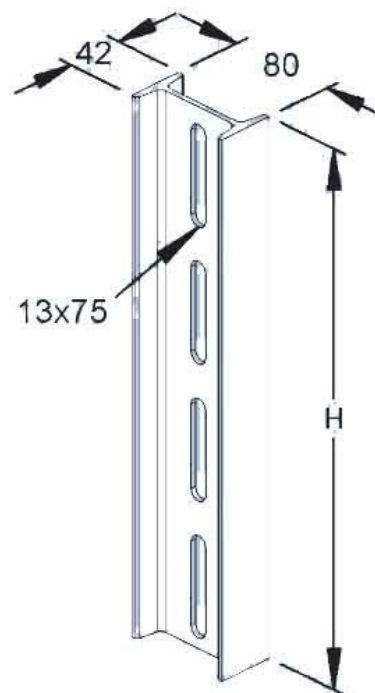

## Support/Profile rail 600 mm 80 mm 42 mm 16A13-600

### Allgemeine Informationen

Products_Model	ET5407051
EAN	4046847022085
Producer	Rico
Producer-Model	16A13-600
Producer-Typ	16A13-600
min. Order	
Class	Stiel/Profilschiene

### Technische Informationen

Länge	600mm
Breite	80mm
Höhe	42mm
Profilform	
Ausführung	
Art der Lochung	
Lochbreite	13mm
Mit Zahnung	
Geeignet für Funktionserhalt	
Werkstoff	
Werkstoffgüte	
Oberfläche	
Farbe	