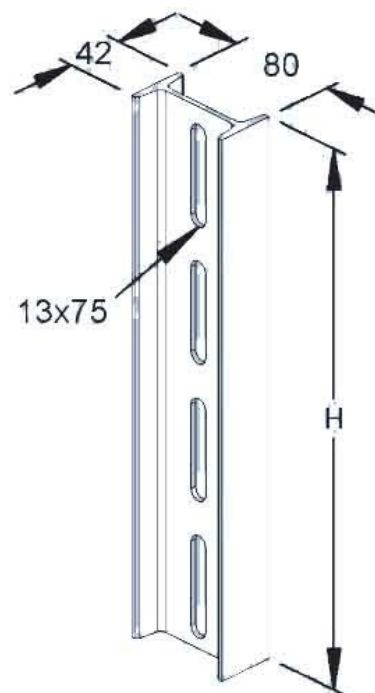

Support/Profile rail 600 mm 80 mm 42 mm 16A13-600

Allgemeine Informationen

Products_Model	ET5407051
EAN	4046847022085
Producer	Rico
Producer-Model	16A13-600
Producer-Typ	16A13-600
min. Order	
Class	Stiel/Profilschiene

Technische Informationen

Länge	600mm
Breite	80mm
Höhe	42mm
Profilform	
Ausführung	
Art der Lochung	
Lochbreite	13mm
Mit Zahnung	
Geeignet für Funktionserhalt	
Werkstoff	
Werkstoffgüte	
Oberfläche	
Farbe	

[Support/Profile rail 600 mm 80 mm 42 mm 16A13-600 online kaufen](#)