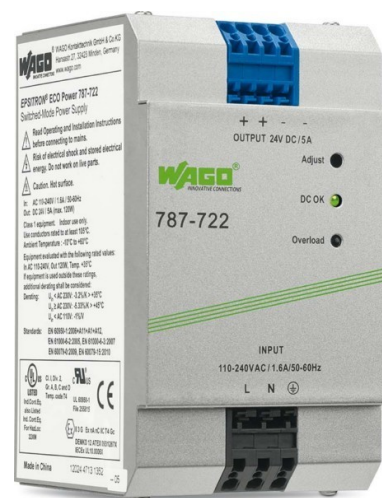

DC-power supply DC 24 V 787-722

Allgemeine Informationen

Products_Model	ET0781850
EAN	4045454908188
Producer	WAGO Kontakttechnik
Producer-Model	787-722
Producer-Typ	787-722
min. Order	
Class	Gleichstromversorgung

Technische Informationen

Spannungsart der Versorgung:	
1. Ausgangsspannung	22...28V
Max. Ausgangsstrom 1	5A
Ausgangsspannung einstellbar	
Nennwert Ausgangsspannung	124V
Nennwert Ausgangsstrom 1	5A
Kurzschlussfest	
Bemessungsversorgungsspannung	85...264V AC 50 Hz
Bemessungsversorgungsspannung	85...264V
Bemessungsversorgungsspannung	100 bis 230V
Ausgangsspannung geregelt	
Stabilisiert	
Ausführung des elektrischen Ar	
Tragschienenmontage möglich	
Wandmontage möglich	
Geeignet für Reiheneinbau	
Breite in Teilungseinheiten	
Direktmontage möglich	
Breite	75mm
Höhe	92mm
Tiefe	136mm
Geeignet für Sicherheitsfunktionen	
Schutzart (IP)	