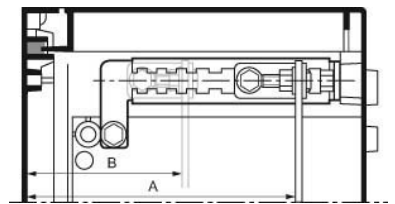

Profile (switchgear cabinet) NSYDPLM250

Allgemeine Informationen

Products_Model	ET6005351
EAN	3606480191848
Producer	Schneider Electric
Producer-Model	NSYDPLM250
Producer-Typ	NSYDPLM250
min. Order	
Class	Profil (Schaltschrank)

Technische Informationen

[Profile (switchgear cabinet) NSYDPLM250 online kaufen](#)