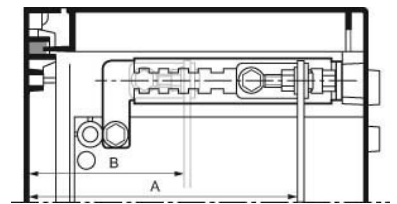

Profile (switchgear cabinet) NSYDPLM250

Allgemeine Informationen

Products_Model	ET6005351
EAN	3606480191848
Producer	Schneider Electric
Producer-Model	NSYDPLM250
Producer-Typ	NSYDPLM250
min. Order	
Class	Profil (Schaltschrank)

Technische Informationen

[Profile \(switchgear cabinet\) NSYDPLM250 online kaufen](#)