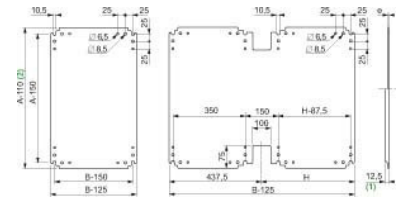

Mounting plate for distribution board Steel NSYPMM77

Allgemeine Informationen

Products_Model	ET6005468
EAN	3606480193804
Producer	Schneider Electric
Producer-Model	NSYPMM77
Producer-Typ	NSYPMM77
min. Order	
Class	Montageplatte für Verteilergehäuse

Technische Informationen

Werkstoff

Oberfläche

Lochung

[Mounting plate for distribution board Steel NSYPMM77 online kaufen](#)