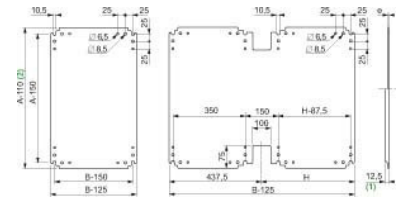

## Mounting plate for distribution board Steel NSYPMM77

### Allgemeine Informationen

Products_Model	ET6005468
EAN	3606480193804
Producer	Schneider Electric
Producer-Model	NSYPMM77
Producer-Typ	NSYPMM77
min. Order	
Class	Montageplatte für Verteilergehäuse

### Technische Informationen

Werkstoff

Oberfläche

Lochung

[Mounting plate for distribution board Steel NSYPMM77 online kaufen](#)