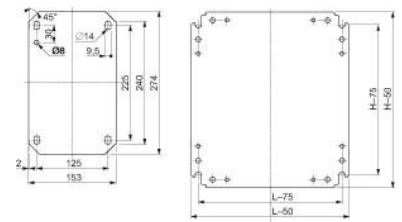

## Schneider Electric Montageplatte 650x450 NSYMM75

### Allgemeine Informationen

Artikelnummer	ET6004517
EAN	3606480183416
Hersteller	Schneider Electric
Hersteller-ArtNr	NSYMM75
Hersteller-Typ	NSYMM75
Verpackungseinheit	1 Stück
Artikelklasse	Montageplatte für Verteilergehäuse

### Technische Informationen

Höhe	650mm
Breite	450mm
Werkstoff	
Oberfläche	
Lochung	

Schneider Electric Montageplatte 650x450 NSYMM75 Höhe 650mm, Breite 450mm, Werkstoff Stahl, Oberfläche verzinkt,

[Schneider Electric Montageplatte 650x450 NSYMM75 online kaufen](#)