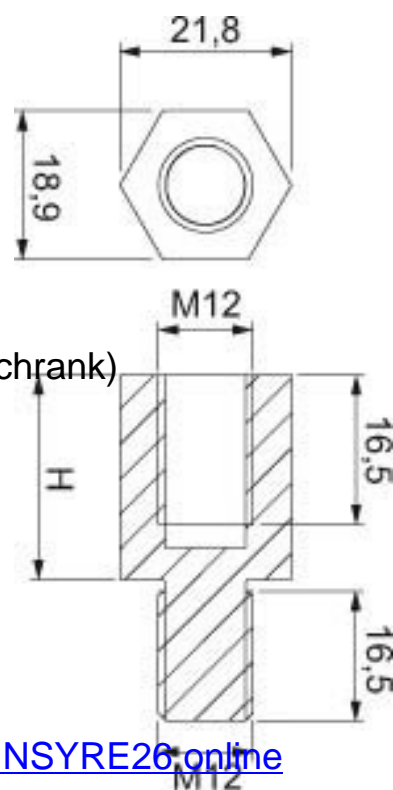

## Mounting accessories (switchgear cabinet) Distance piece NSYRE26

### Allgemeine Informationen

Products_Model	ET6004592
EAN	3606485130897
Producer	Schneider Electric
Producer-Model	NSYRE26
Producer-Typ	NSYRE26 (VE4)
min. Order	
Class	Montagezubehör (Schaltschrank)

### Technische Informationen

Art des Zubehörs	
Breite	21.8mm
Höhe	23mm
Tiefe	18.9mm

[Mounting accessories \(switchgear cabinet\) Distance piece NSYRE26 online kaufen](#)