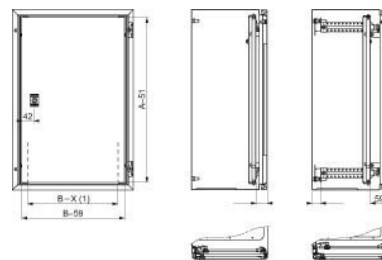

## Schneider Electric Innentür RAL7035 700x500 NSYPIN75

### Allgemeine Informationen

Artikelnummer	ET6004586
EAN	3606480168543
Hersteller	Schneider Electric
Hersteller-ArtNr	NSYPIN75
Hersteller-Typ	NSYPIN75
Verpackungseinheit	1 Stück
Artikelklasse	Tür/Bedientableau (Schaltschrank)

### Technische Informationen

Ausführung	
Ausführung als Sichttür	
Ausführung als Tür für Trennschl	
Breite	500mm
Höhe	700mm
EMV-Ausführung	
Werkstoff	
Ausführung der Oberfläche	
Farbe	
Schutzart (IP)	

Schneider Electric Innentür RAL7035 700x500 NSYPIN75 Ausführung Innentür, Breite 500mm, Höhe 700mm, Werkstoff Stahl, Ausführung der Oberfläche pulverbeschichtet, Farbe grau, Schutzart (IP) IP66,