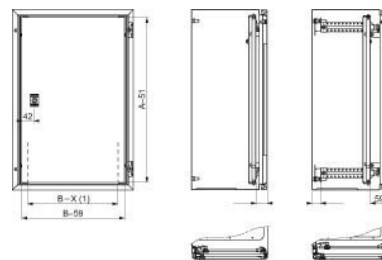

## Door/operating panel (switchgear cabinet) Inner door NSYPIN108

### Allgemeine Informationen

Products_Model	ET6004582
EAN	3606480168604
Producer	Schneider Electric
Producer-Model	NSYPIN108
Producer-Typ	NSYPIN108
min. Order	
Class	Tür/Bedientableau (Schaltschrank)

### Technische Informationen

Ausführung	
Ausführung als Sichttür	
Ausführung als Tür für Trennschl	
Breite	800mm
Höhe	1000mm
EMV-Ausführung	
Werkstoff	
Ausführung der Oberfläche	
Farbe	
Schutzart (IP)	