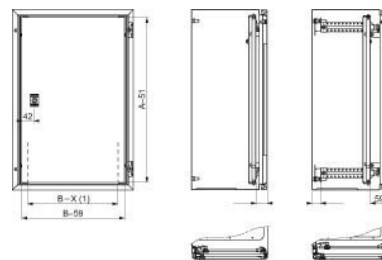

Door/operating panel (switchgear cabinet) Inner door NSYPIN108

Allgemeine Informationen

Products_Model	ET6004582
EAN	3606480168604
Producer	Schneider Electric
Producer-Model	NSYPIN108
Producer-Typ	NSYPIN108
min. Order	
Class	Tür/Bedientableau (Schaltschrank)

Technische Informationen

Ausführung	
Ausführung als Sichttür	
Ausführung als Tür für Trennschl	
Breite	800mm
Höhe	1000mm
EMV-Ausführung	
Werkstoff	
Ausführung der Oberfläche	
Farbe	
Schutzart (IP)	

[Door/operating panel \(switchgear cabinet\) Inner door NSYPIN108 online kaufen](#)