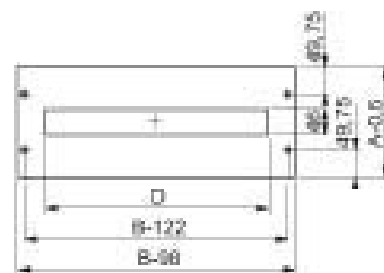

## Front panel (switchgear cabinet) 600 mm 400 mm 2 NSYMUC406

### Technische Informationen

Breite	600mm
Höhe	400mm
Anzahl der Höheneinheiten (HE)	
Werkstoff	
Ausführung der Oberfläche	

[Front panel \(switchgear cabinet\) 600 mm 400 mm 2 NSYMUC406 online kaufen](#)