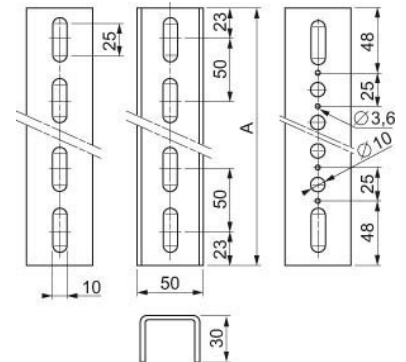

Profile (switchgear cabinet) NSYVR18

Allgemeine Informationen

Products_Model	ET6005315
EAN	3606485133713
Producer	Schneider Electric
Producer-Model	NSYVR18
Producer-Typ	NSYVR18
min. Order	
Class	Profil (Schaltschrank)

Technische Informationen

[Profile \(switchgear cabinet\) NSYVR18 online kaufen](#)