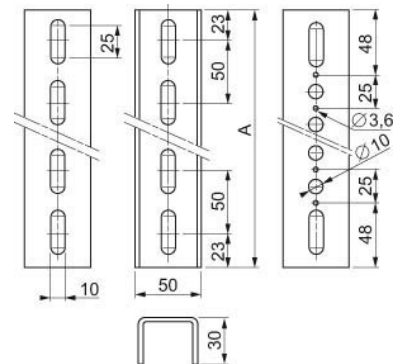

Schneider Electric Rahmenprofil gelocht 1800mm NSYVR18

Allgemeine Informationen

Artikelnummer	ET6005315
EAN	3606485133713
Hersteller	Schneider Electric
Hersteller-ArtNr	NSYVR18
Hersteller-Typ	NSYVR18
Verpackungseinheit	1 Stück
Artikelklasse	Profil (Schaltschrank)

Technische Informationen

Schneider Electric Rahmenprofil gelocht 1800mm NSYVR18

[Schneider Electric Rahmenprofil gelocht 1800mm NSYVR18 online kaufen](#)