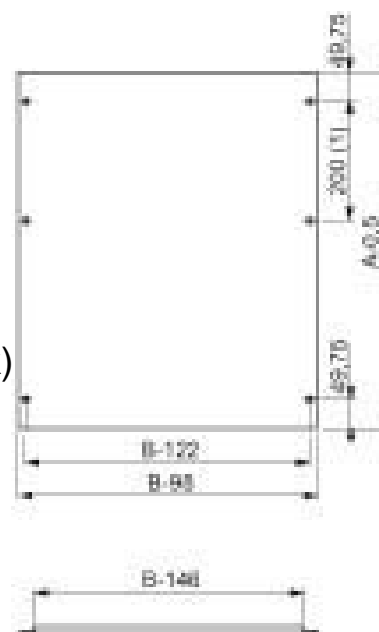

## Front panel (switchgear cabinet) 800 mm 450 mm NSYMPC458

### Allgemeine Informationen

Products_Model	ET6004544
EAN	3606480065941
Producer	Schneider Electric
Producer-Model	NSYMPC458
Producer-Typ	NSYMPC458
min. Order	
Class	Frontplatte (Schaltschrank)

### Technische Informationen

Breite	800mm
Höhe	450mm
Werkstoff	
Ausführung der Oberfläche	

[Front panel \(switchgear cabinet\) 800 mm 450 mm NSYMPC458 online kaufen](#)