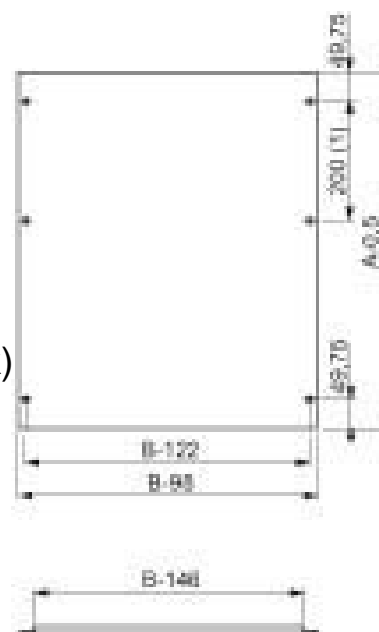

Front panel (switchgear cabinet) 800 mm 450 mm NSYMPC458

Allgemeine Informationen

Products_Model	ET6004544
EAN	3606480065941
Producer	Schneider Electric
Producer-Model	NSYMPC458
Producer-Typ	NSYMPC458
min. Order	
Class	Frontplatte (Schaltschrank)

Technische Informationen

Breite	800mm
Höhe	450mm
Werkstoff	
Ausführung der Oberfläche	

[Front panel \(switchgear cabinet\) 800 mm 450 mm NSYMPC458 online kaufen](#)