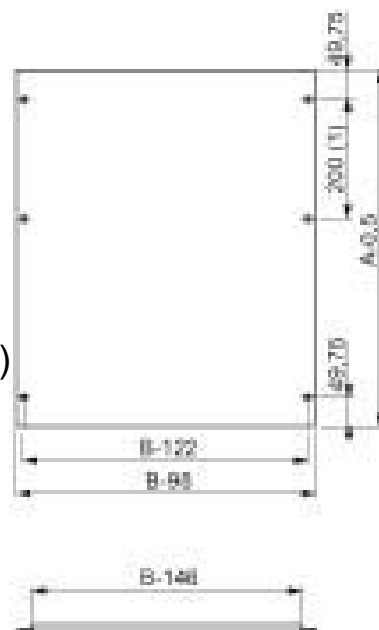

Front panel (switchgear cabinet) 600 mm 450 mm NSYMPC456

Allgemeine Informationen

Products_Model	ET6004543
EAN	3606480065934
Producer	Schneider Electric
Producer-Model	NSYMPC456
Producer-Typ	NSYMPC456
min. Order	
Class	Frontplatte (Schaltschrank)

Technische Informationen

Breite	600mm
Höhe	450mm
Werkstoff	
Ausführung der Oberfläche	

[Front panel \(switchgear cabinet\) 600 mm 450 mm NSYMPC456 online kaufen](#)