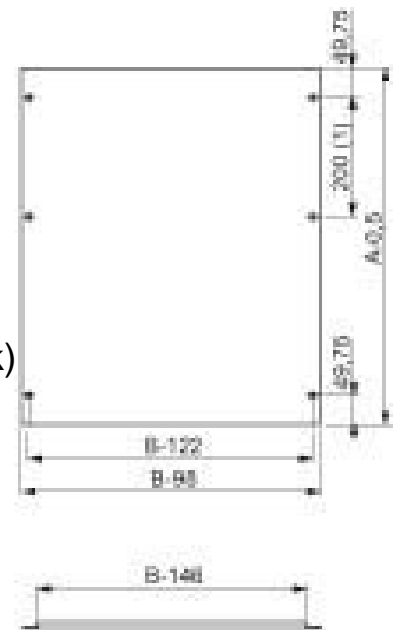

Front panel (switchgear cabinet) 600 mm 450 mm NSYMPC456

Allgemeine Informationen

Products_Model	ET6004543
EAN	3606480065934
Producer	Schneider Electric
Producer-Model	NSYMPC456
Producer-Typ	NSYMPC456
min. Order	
Class	Frontplatte (Schaltschrank)

Technische Informationen

Breite	600mm
Höhe	450mm
Werkstoff	
Ausführung der Oberfläche	

[Front panel \(switchgear cabinet\) 600 mm 450 mm NSYMPC456 online kaufen](#)