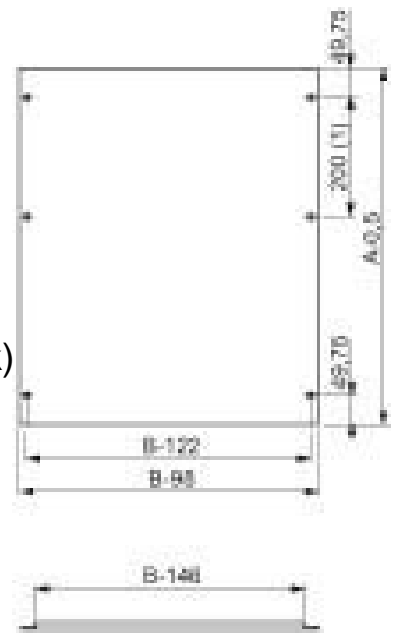

## Front panel (switchgear cabinet) 600 mm 400 mm NSYMPC406

### Allgemeine Informationen

Products_Model	ET6004541
EAN	3606480065910
Producer	Schneider Electric
Producer-Model	NSYMPC406
Producer-Typ	NSYMPC406
min. Order	
Class	Frontplatte (Schaltschrank)

### Technische Informationen

Breite	600mm
Höhe	400mm
Werkstoff	
Ausführung der Oberfläche	

[Front panel \(switchgear cabinet\) 600 mm 400 mm NSYMPC406 online kaufen](#)