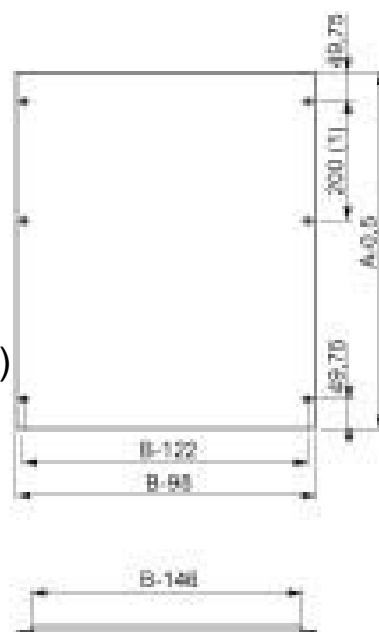

Front panel (switchgear cabinet) 600 mm 400 mm NSYMPC406

Allgemeine Informationen

Products_Model	ET6004541
EAN	3606480065910
Producer	Schneider Electric
Producer-Model	NSYMPC406
Producer-Typ	NSYMPC406
min. Order	
Class	Frontplatte (Schaltschrank)

Technische Informationen

Breite	600mm
Höhe	400mm
Werkstoff	
Ausführung der Oberfläche	

[Front panel \(switchgear cabinet\) 600 mm 400 mm NSYMPC406 online kaufen](#)