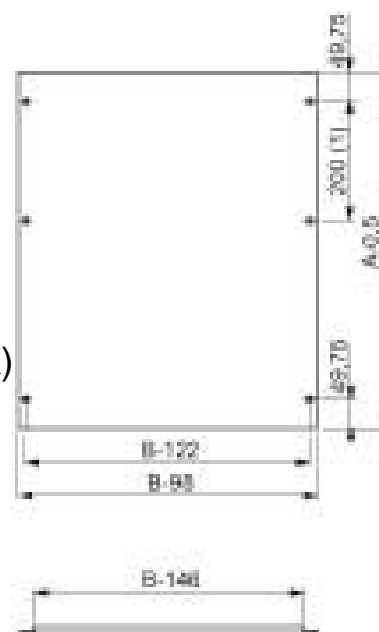

Front panel (switchgear cabinet) 800 mm 300 mm NSYMPC308

Allgemeine Informationen

Products_Model	ET6004540
EAN	3606480065903
Producer	Schneider Electric
Producer-Model	NSYMPC308
Producer-Typ	NSYMPC308
min. Order	
Class	Frontplatte (Schaltschrank)

Technische Informationen

Breite	800mm
Höhe	300mm
Werkstoff	
Ausführung der Oberfläche	

[Front panel \(switchgear cabinet\) 800 mm 300 mm NSYMPC308 online kaufen](#)