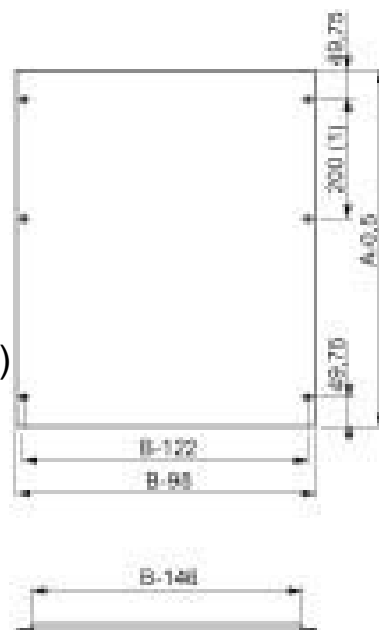

## Front panel (switchgear cabinet) 800 mm 300 mm NSYMPC308

### Allgemeine Informationen

Products_Model	ET6004540
EAN	3606480065903
Producer	Schneider Electric
Producer-Model	NSYMPC308
Producer-Typ	NSYMPC308
min. Order	
Class	Frontplatte (Schaltschrank)

### Technische Informationen

Breite	800mm
Höhe	300mm
Werkstoff	
Ausführung der Oberfläche	

[Front panel \(switchgear cabinet\) 800 mm 300 mm NSYMPC308 online kaufen](#)