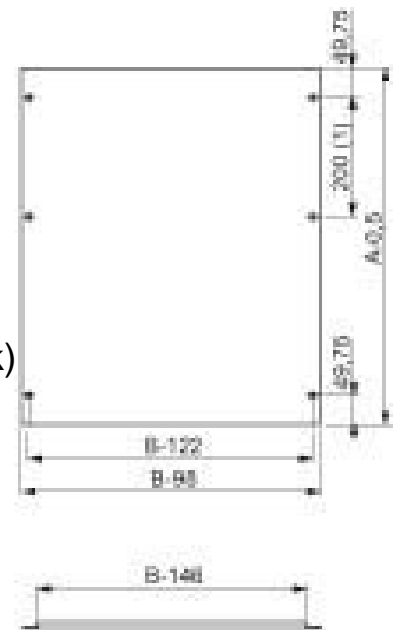

## Front panel (switchgear cabinet) 600 mm 300 mm NSYMPC306

### Allgemeine Informationen

|                |                             |
|----------------|-----------------------------|
| Products_Model | ET6004539                   |
| EAN            | 3606480065897               |
| Producer       | Schneider Electric          |
| Producer-Model | NSYMPC306                   |
| Producer-Typ   | NSYMPC306                   |
| min. Order     |                             |
| Class          | Frontplatte (Schaltschrank) |

### Technische Informationen

|                           |       |
|---------------------------|-------|
| Breite                    | 600mm |
| Höhe                      | 300mm |
| Werkstoff                 |       |
| Ausführung der Oberfläche |       |

[Front panel \(switchgear cabinet\) 600 mm 300 mm NSYMPC306 online kaufen](#)