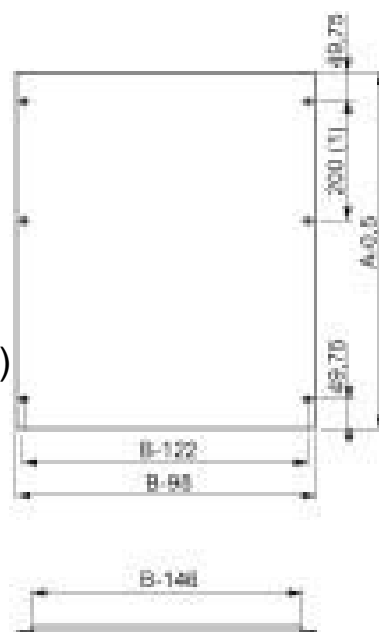

## Front panel (switchgear cabinet) 600 mm 300 mm NSYMPC306

### Allgemeine Informationen

Products_Model	ET6004539
EAN	3606480065897
Producer	Schneider Electric
Producer-Model	NSYMPC306
Producer-Typ	NSYMPC306
min. Order	
Class	Frontplatte (Schaltschrank)

### Technische Informationen

Breite	600mm
Höhe	300mm
Werkstoff	
Ausführung der Oberfläche	

[Front panel \(switchgear cabinet\) 600 mm 300 mm NSYMPC306 online kaufen](#)