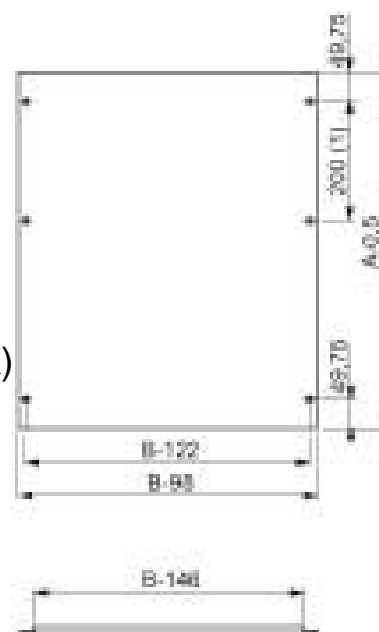

Front panel (switchgear cabinet) 800 mm 200 mm NSYMPC208

Allgemeine Informationen

Products_Model	ET6004538
EAN	3606480065880
Producer	Schneider Electric
Producer-Model	NSYMPC208
Producer-Typ	NSYMPC208
min. Order	
Class	Frontplatte (Schaltschrank)

Technische Informationen

Breite	800mm
Höhe	200mm
Werkstoff	
Ausführung der Oberfläche	

[Front panel \(switchgear cabinet\) 800 mm 200 mm NSYMPC208 online kaufen](#)