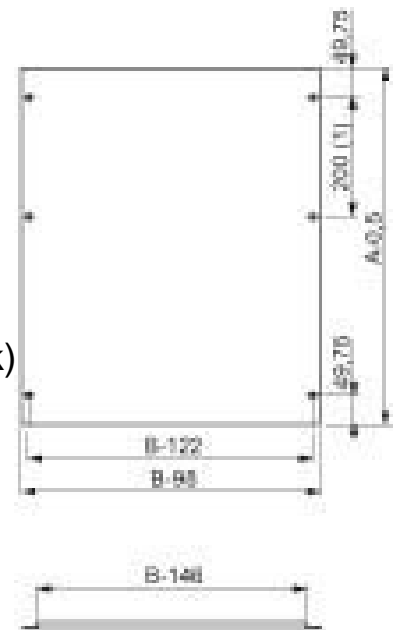

## Front panel (switchgear cabinet) 800 mm 200 mm NSYMPC208

### Allgemeine Informationen

|                |                             |
|----------------|-----------------------------|
| Products_Model | ET6004538                   |
| EAN            | 3606480065880               |
| Producer       | Schneider Electric          |
| Producer-Model | NSYMPC208                   |
| Producer-Typ   | NSYMPC208                   |
| min. Order     |                             |
| Class          | Frontplatte (Schaltschrank) |

### Technische Informationen

|                           |       |
|---------------------------|-------|
| Breite                    | 800mm |
| Höhe                      | 200mm |
| Werkstoff                 |       |
| Ausführung der Oberfläche |       |

[Front panel \(switchgear cabinet\) 800 mm 200 mm NSYMPC208 online kaufen](#)