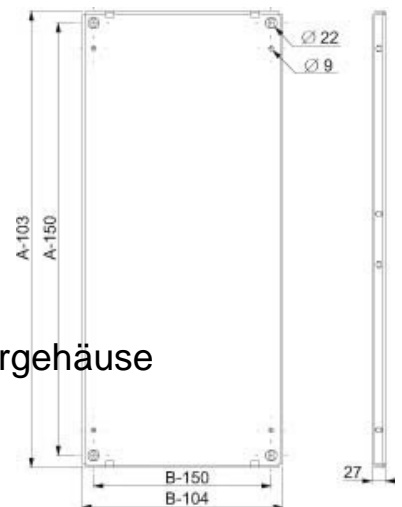

## Mounting plate for distribution board Steel NSYMP208

### Allgemeine Informationen

Products_Model	ET6004535
EAN	3606485126906
Producer	Schneider Electric
Producer-Model	NSYMP208
Producer-Typ	NSYMP208
min. Order	
Class	Montageplatte für Verteilergehäuse

### Technische Informationen

Werkstoff  
Oberfläche  
Lochung

[Mounting plate for distribution board Steel NSYMP208 online kaufen](#)