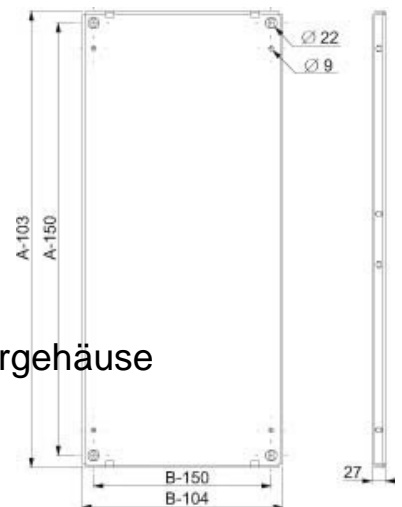

Mounting plate for distribution board Steel NSYMP188

Allgemeine Informationen

Products_Model	ET6004530
EAN	3606485126845
Producer	Schneider Electric
Producer-Model	NSYMP188
Producer-Typ	NSYMP188
min. Order	
Class	Montageplatte für Verteilergehäuse

Technische Informationen

Werkstoff
Oberfläche
Lochung

[Mounting plate for distribution board Steel NSYMP188 online kaufen](#)