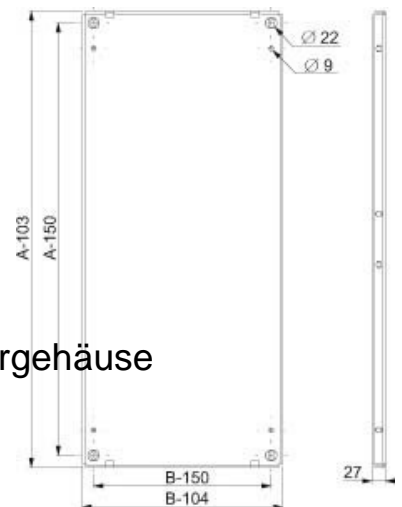

## Mounting plate for distribution board Steel NSYMP168

### Allgemeine Informationen

Products_Model	ET6004525
EAN	3606485126814
Producer	Schneider Electric
Producer-Model	NSYMP168
Producer-Typ	NSYMP168
min. Order	
Class	Montageplatte für Verteilergehäuse

### Technische Informationen

Werkstoff  
Oberfläche  
Lochung

[Mounting plate for distribution board Steel NSYMP168 online kaufen](#)