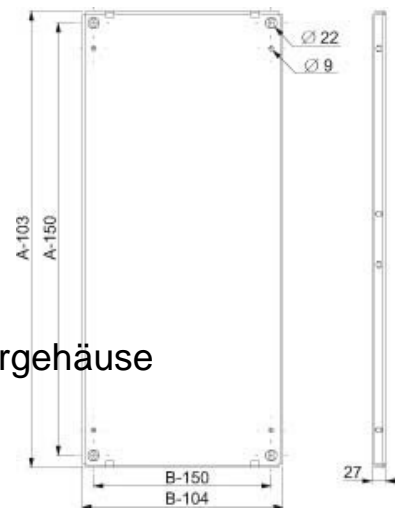

## Mounting plate for distribution board Steel NSYMP168

### Allgemeine Informationen

Products_Model	ET6004525
EAN	3606485126814
Producer	Schneider Electric
Producer-Model	NSYMP168
Producer-Typ	NSYMP168
min. Order	
Class	Montageplatte für Verteilergehäuse

### Technische Informationen

Werkstoff  
Oberfläche  
Lochung

[Mounting plate for distribution board Steel NSYMP168 online kaufen](#)