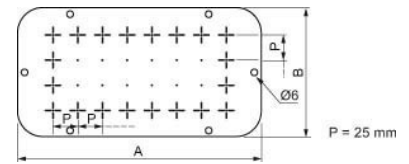

Gland plate for small distribution boards/switchgear cabinets N

Allgemeine Informationen

Products_Model	ET6005291
EAN	3606480168345
Producer	Schneider Electric
Producer-Model	NSYTTF
Producer-Typ	NSYTTF
min. Order	
Class	Einführungsflansch für Kleingehäuse/Schaltschrank

Technische Informationen

Ausführung	
Breite	545mm
Höhe	130mm
Werkstoff	
Oberfläche	
Vorprägungen	

[Gland plate for small distribution boards/switchgear cabinets N online kaufen](#)