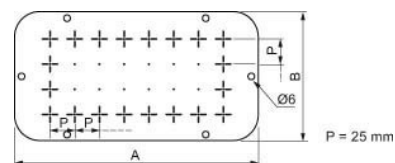

Gland plate for small distribution boards/switchgear cabinets N

Allgemeine Informationen

Products_Model	ET6005287
EAN	3606480168420
Producer	Schneider Electric
Producer-Model	NSYTLD
Producer-Typ	NSYTLD
min. Order	
Class	Einführungsflansch für Kleingehäuse/Schaltschrank

Technische Informationen

Ausführung	
Breite	345mm
Höhe	130mm
Werkstoff	
Oberfläche	
Vorprägungen	

[Gland plate for small distribution boards/switchgear cabinets N online kaufen](#)