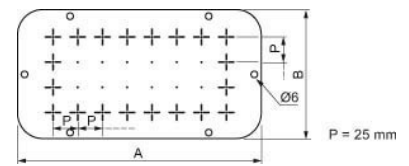

Gland plate for small distribution boards/switchgear cabinets N

Allgemeine Informationen

Products_Model	ET6005285
EAN	3606480168468
Producer	Schneider Electric
Producer-Model	NSYTLC
Producer-Typ	NSYTLC
min. Order	
Class	Einführungsflansch für Kleingehäuse/Schaltschrank

Technische Informationen

Ausführung	
Breite	245mm
Höhe	130mm
Werkstoff	
Oberfläche	
Vorprägungen	

[Gland plate for small distribution boards/switchgear cabinets N online kaufen](#)