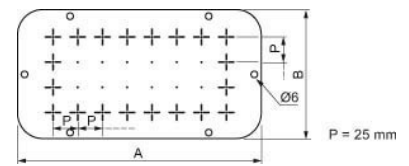

## Gland plate for small distribution boards/switchgear cabinets N

### Allgemeine Informationen

Products_Model	ET6005285
EAN	3606480168468
Producer	Schneider Electric
Producer-Model	NSYTLC
Producer-Typ	NSYTLC
min. Order	
Class	Einführungsflansch für Kleingehäuse/Schaltschrank

### Technische Informationen

Ausführung	
Breite	245mm
Höhe	130mm
Werkstoff	
Oberfläche	
Vorprägungen	

[Gland plate for small distribution boards/switchgear cabinets N online kaufen](#)