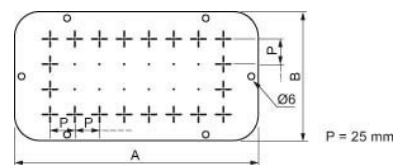

## Gland plate for small distribution boards/switchgear cabinets N

### Allgemeine Informationen

Products_Model	ET6005281
EAN	3606480168529
Producer	Schneider Electric
Producer-Model	NSYTLA
Producer-Typ	NSYTLA
min. Order	
Class	Einführungsflansch für Kleingehäuse/Schaltschrank

### Technische Informationen

Ausführung	
Breite	140mm
Höhe	80mm
Werkstoff	
Oberfläche	
Vorprägungen	

[Gland plate for small distribution boards/switchgear cabinets N online kaufen](#)