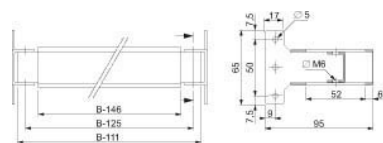

## Schneider Electric Montagewinkel+DIN-Schiene 35/600mm Tief NSYMF

### Technische Informationen

Ausführung	
Breite	600mm
Werkstoff	
Farbe	

Schneider Electric Montagewinkel+DIN-Schiene 35/600mm Tief NSYMFSC60D  
Ausführung Profilschiene, Breite 600mm, Werkstoff Metall, Farbe sonstige,

[Schneider Electric Montagewinkel+DIN-Schiene 35/600mm Tief NSYMF online kaufen](#)