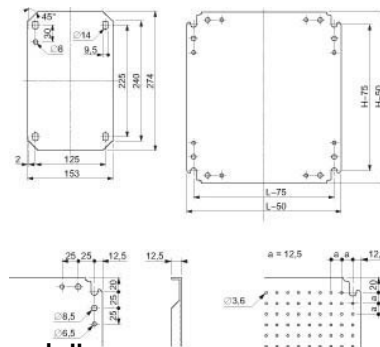

## Schneider Electric Montageplatte Mikroperf. 750x750 NSYMF88

### Allgemeine Informationen

Artikelnummer	ET6004495
EAN	3606480183133
Hersteller	Schneider Electric
Hersteller-ArtNr	NSYMF88
Hersteller-Typ	NSYMF88
Verpackungseinheit	1 Stück
Artikelklasse	Montageplatte für Verteilergehäuse

### Technische Informationen

Höhe	750mm
Breite	750mm
Werkstoff	
Oberfläche	
Lochung	

Schneider Electric Montageplatte Mikroperf.

750x750 NSYMF88 Höhe 750mm, Breite 750mm, Werkstoff Stahl, Oberfläche verzinkt, Lochung,

[Schneider Electric Montageplatte Mikroperf. 750x750 NSYMF88 online kaufen](#)