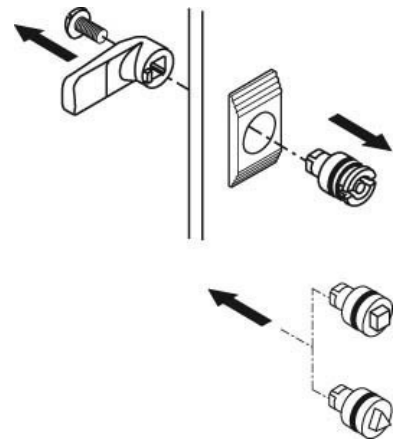

Insert for lock system Double bit NSYTDBCRN

Allgemeine Informationen

Products_Model	ET6005265
EAN	3606480184680
Producer	Schneider Electric
Producer-Model	NSYTDBCRN
Producer-Typ	NSYTDBCRN
min. Order	
Class	Einsatz für Schließsystem

Technische Informationen

Ausführung

[Insert for lock system Double bit NSYTDBCRN online kaufen](#)