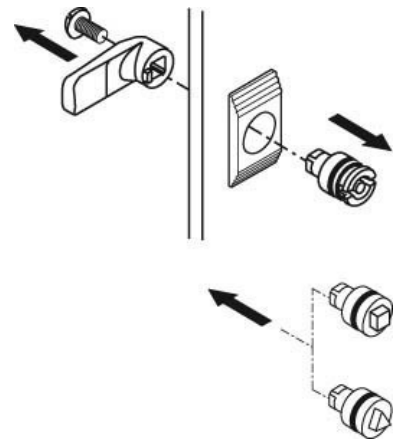

Insert for lock system Double bit NSYTDBCRN

Allgemeine Informationen

Products_Model	ET6005265
EAN	3606480184680
Producer	Schneider Electric
Producer-Model	NSYTDBCRN
Producer-Typ	NSYTDBCRN
min. Order	
Class	Einsatz für Schließsystem

Technische Informationen

Ausführung

[Insert for lock system Double bit NSYTDBCRN online kaufen](#)