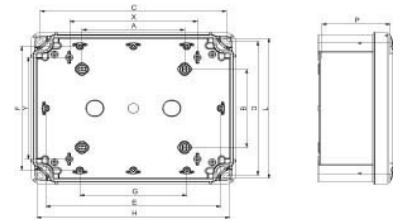

Empty cabinet 241 mm 194 mm 127 mm NSYTBP241912H

Allgemeine Informationen

Products_Model	ET6005239
EAN	3606480165719
Producer	Schneider Electric
Producer-Model	NSYTBP241912H
Producer-Typ	NSYTBP241912H
min. Order	
Class	Leergehäuse

Technische Informationen

Höhe	241mm
Breite	194mm
Tiefe	127mm
Einbautiefe	120mm
RAL-Nummer	
Anbaumöglichkeit	
Werkstoff des Gehäuses	
Oberfläche	
Mit Montageplatte	
Geeignet für Blitzschutz	
Schutzart (IP)	

[Empty cabinet 241 mm 194 mm 127 mm NSYTBP241912H online kaufen](#)