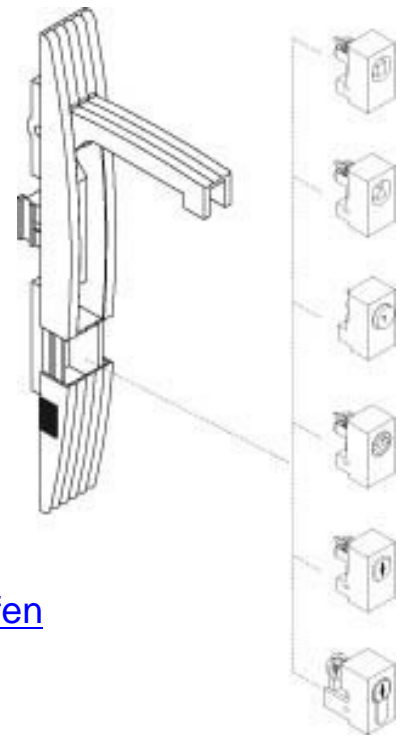

Insert for lock system Three-square NSYINT81

Allgemeine Informationen

Products_Model	ET6004464
EAN	3606480065071
Producer	Schneider Electric
Producer-Model	NSYINT81
Producer-Typ	NSYINT81
min. Order	
Class	Einsatz für Schließsystem

Technische Informationen

Ausführung

[Insert for lock system Three-square NSYINT81 online kaufen](#)