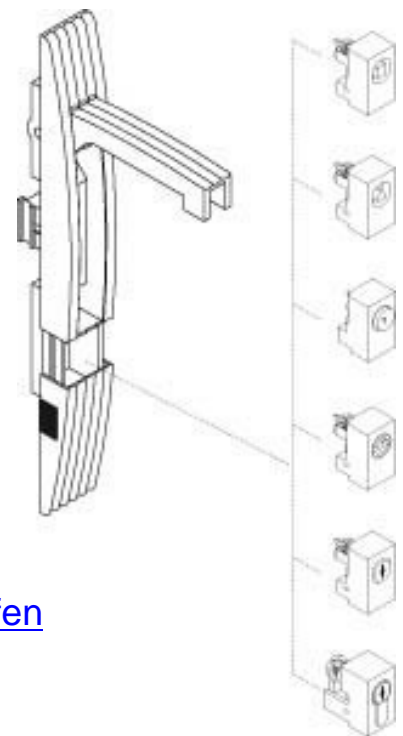

Insert for lock system Three-square NSYINT81

Allgemeine Informationen

Products_Model	ET6004464
EAN	3606480065071
Producer	Schneider Electric
Producer-Model	NSYINT81
Producer-Typ	NSYINT81
min. Order	
Class	Einsatz für Schließsystem

Technische Informationen

Ausführung

[Insert for lock system Three-square NSYINT81 online kaufen](#)