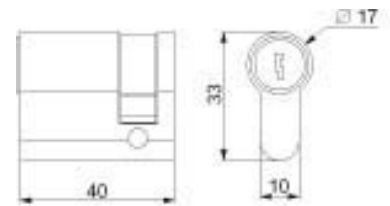

Cover / infill panel / identification strip (switchgear cabinet)

Allgemeine Informationen

Products_Model	ET6004459
EAN	3606480064937
Producer	Schneider Electric
Producer-Model	NSYINKBA2
Producer-Typ	NSYINKBA2
min. Order	
Class	Abdeckung / Blende / Beschriftungsleiste (Schaltschrank)

Technische Informationen

[Cover / infill panel / identification strip \(switchgear cabinet\) online kaufen](#)