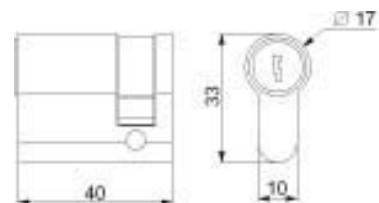

Cover / infill panel / identification strip (switchgear cabinet)

Allgemeine Informationen

Products_Model	ET6004458
EAN	3606480064838
Producer	Schneider Electric
Producer-Model	NSYINDIN2
Producer-Typ	NSYINDIN2
min. Order	
Class	Abdeckung / Blende / Beschriftungsleiste (Schaltschrank)

Technische Informationen

[Cover / infill panel / identification strip \(switchgear cabinet\) online kaufen](#)