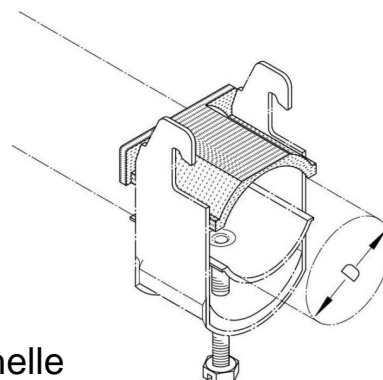

## Shell for cable clamp Counter shell 33 mm 36 mm GW 36

### Allgemeine Informationen

Products_Model	ET0427155
EAN	4040918058959
Producer	Puk-Werke
Producer-Model	GW 36
Producer-Typ	GW 36
min. Order	
Class	Gegenwanne für Bügelschelle

### Technische Informationen

Ausführung	
Spannbereich	33...36mm
Geeignet für max. Kabeldurchm	36mm
Werkstoff	
Oberfläche	

[Shell for cable clamp Counter shell 33 mm 36 mm GW 36 online kaufen](#)