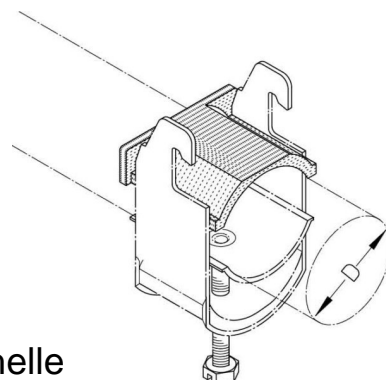

Shell for cable clamp Counter shell 33 mm 36 mm GW 36

Allgemeine Informationen

Products_Model	ET0427155
EAN	4040918058959
Producer	Puk-Werke
Producer-Model	GW 36
Producer-Typ	GW 36
min. Order	
Class	Gegenwanne für Bügelschelle

Technische Informationen

Ausführung	
Spannbereich	33...36mm
Geeignet für max. Kabeldurchm	36mm
Werkstoff	
Oberfläche	

[Shell for cable clamp Counter shell 33 mm 36 mm GW 36 online kaufen](#)