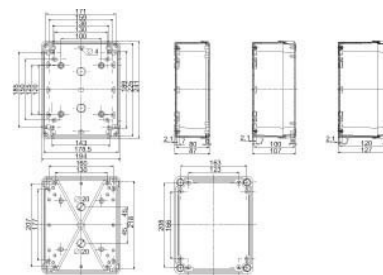

Empty cabinet 241 mm 194 mm 107 mm NSYTBP241910

Allgemeine Informationen

Products_Model	ET6005238
EAN	3606480165696
Producer	Schneider Electric
Producer-Model	NSYTBP241910
Producer-Typ	NSYTBP241910
min. Order	
Class	Leergehäuse

Technische Informationen

Höhe	241mm
Breite	194mm
Tiefe	107mm
Einbautiefe	100mm
RAL-Nummer	
Anbaumöglichkeit	
Werkstoff des Gehäuses	
Oberfläche	
Mit Montageplatte	
Geeignet für Blitzschutz	
Schutzart (IP)	

[Empty cabinet 241 mm 194 mm 107 mm NSYTBP241910 online kaufen](#)