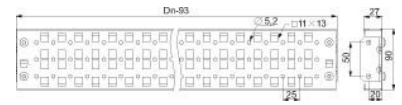

Profile (switchgear cabinet) NSYSUCR9060

Allgemeine Informationen

Products_Model	ET6005236
EAN	3606485133676
Producer	Schneider Electric
Producer-Model	NSYSUCR9060
Producer-Typ	NSYSUCR9060
min. Order	
Class	Profil (Schaltschrank)