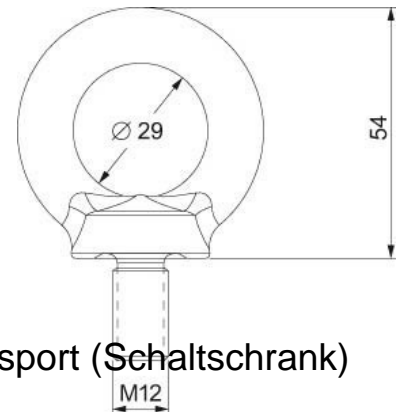

## Component for transport (switchgear cabinet) 55 mm NSYSMEB

### Allgemeine Informationen

Products_Model	ET6005213
EAN	3606480146596
Producer	Schneider Electric
Producer-Model	NSYSMEB
Producer-Typ	NSYSMEB (VE4)
min. Order	
Class	Komponente für den Transport (Schaltschrank)

### Technische Informationen

Ausführung	
Höhe	55mm
Werkstoff	
Farbe	

[Component for transport \(switchgear cabinet\) 55 mm NSYSMEB online kaufen](#)