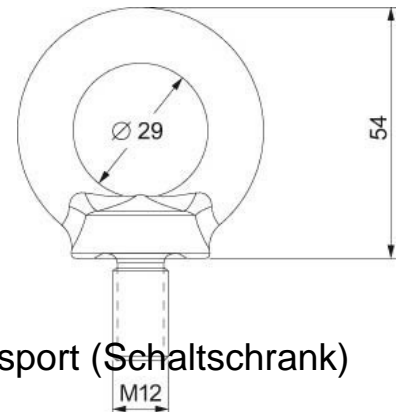

Component for transport (switchgear cabinet) 55 mm NSYSMEB

Allgemeine Informationen

Products_Model	ET6005213
EAN	3606480146596
Producer	Schneider Electric
Producer-Model	NSYSMEB
Producer-Typ	NSYSMEB (VE4)
min. Order	
Class	Komponente für den Transport (Schaltschrank)

Technische Informationen

Ausführung	
Höhe	55mm
Werkstoff	
Farbe	

[Component for transport \(switchgear cabinet\) 55 mm NSYSMEB online kaufen](#)