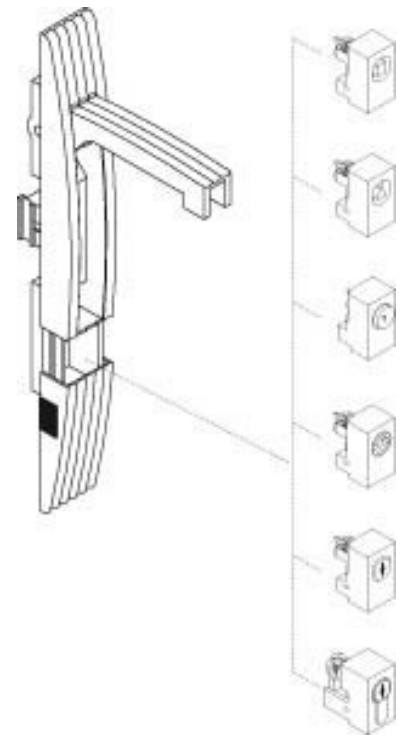

## Insert for lock system Cylinder NSYIN4551

### Allgemeine Informationen

Products_Model	ET6004455
EAN	3606480064777
Producer	Schneider Electric
Producer-Model	NSYIN4551
Producer-Typ	NSYIN4551
min. Order	
Class	Einsatz für Schließsystem

### Technische Informationen

Ausführung

[Insert for lock system Cylinder NSYIN4551 online kaufen](#)