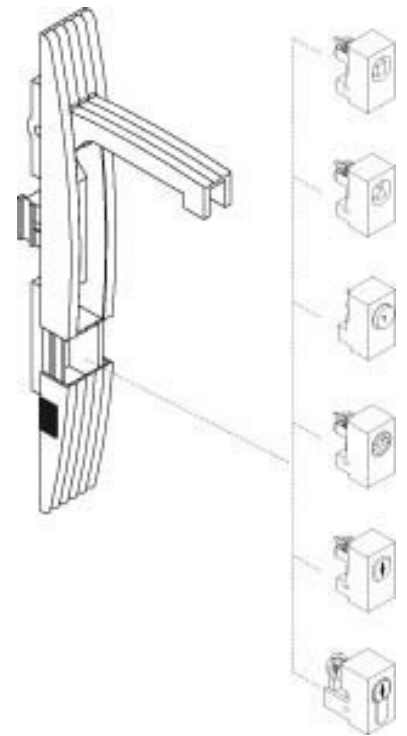

Insert for lock system Cylinder NSYIN4551

Allgemeine Informationen

| | |
|----------------|---------------------------|
| Products_Model | ET6004455 |
| EAN | 3606480064777 |
| Producer | Schneider Electric |
| Producer-Model | NSYIN4551 |
| Producer-Typ | NSYIN4551 |
| min. Order | |
| Class | Einsatz für Schließsystem |

Technische Informationen

Ausführung

[Insert for lock system Cylinder NSYIN4551 online kaufen](#)