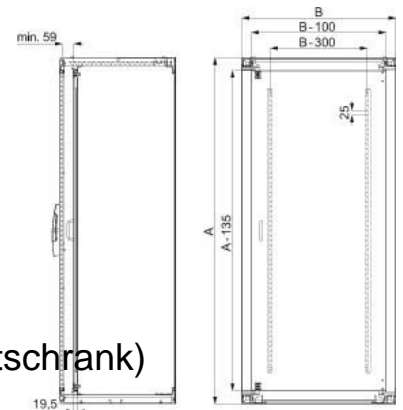

Door/operating panel (switchgear cabinet) Inner door NSYID188

Allgemeine Informationen

Products_Model	ET6004451
EAN	3606485127026
Producer	Schneider Electric
Producer-Model	NSYID188
Producer-Typ	NSYID188
min. Order	
Class	Tür/Bedientableau (Schaltschrank)

Technische Informationen

Ausführung	
Ausführung als Sichttür	
Ausführung als Tür für Trennschl	
Breite	800mm
Höhe	1800mm
EMV-Ausführung	
Werkstoff	
Ausführung der Oberfläche	
Farbe	
Schutzart (IP)	

[Door/operating panel \(switchgear cabinet\) Inner door NSYID188 online kaufen](#)