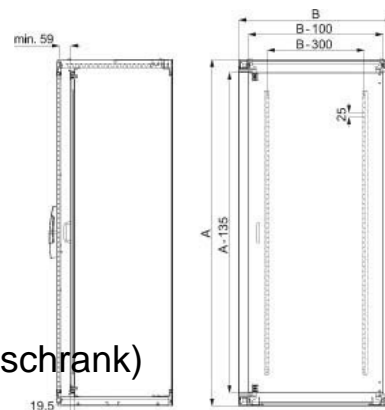

Door/operating panel (switchgear cabinet) Inner door NSYID186

Allgemeine Informationen

Products_Model	ET6004450
EAN	3606485127019
Producer	Schneider Electric
Producer-Model	NSYID186
Producer-Typ	NSYID186
min. Order	
Class	Tür/Bedientableau (Schaltschrank)

Technische Informationen

Ausführung	
Ausführung als Sichttür	
Ausführung als Tür für Trennschl	
Breite	600mm
Höhe	1800mm
EMV-Ausführung	
Werkstoff	
Ausführung der Oberfläche	
Farbe	
Schutzart (IP)	

[Door/operating panel \(switchgear cabinet\) Inner door NSYID186 online kaufen](#)