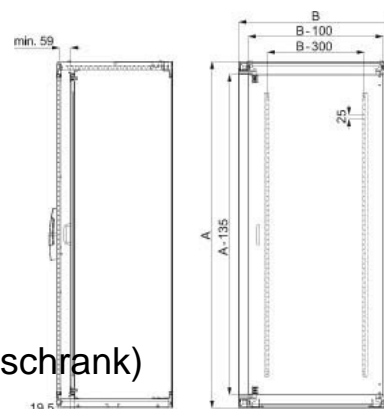

Door/operating panel (switchgear cabinet) Inner door NSYID186

Allgemeine Informationen

Products_Model	ET6004450
EAN	3606485127019
Producer	Schneider Electric
Producer-Model	NSYID186
Producer-Typ	NSYID186
min. Order	
Class	Tür/Bedientableau (Schaltschrank)

Technische Informationen

Ausführung	
Ausführung als Sichttür	
Ausführung als Tür für Trennschl	
Breite	600mm
Höhe	1800mm
EMV-Ausführung	
Werkstoff	
Ausführung der Oberfläche	
Farbe	
Schutzart (IP)	

[Door/operating panel \(switchgear cabinet\) Inner door NSYID186 online kaufen](#)